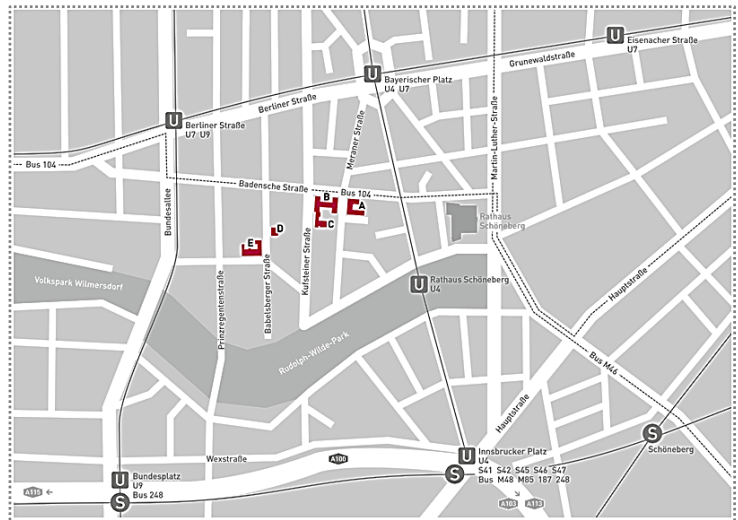

Die Zukunft des nachhaltigen Wirtschaftens | Dialog 2

28. Februar 2017, 14.30 – 17.00 Uhr

HWR Berlin – Campus Schöneberg - Haus B – Tagungsraum 512

Moderation: Thomas Viertel

Stand: 20.02.2017

Zeit	Agenda
	Intro
14:30 – 15:00	<p>Vorstellung der Ergebnisse aus Dialog 1 – Die Zukunft des nachhaltigen Wirtschaftens</p> <ul style="list-style-type: none"> ▪ Präsentation: Dialogergebnisse und Graphic-Recording vom 31.01.2017 ▪ Beantwortung von Fragen <p>Holger Rogall / Thomas Viertel</p>
	Diskussion über Themen, Allianzen, Zielgruppen
15:00 – 17:00	<p>Diskussion über:</p> <ul style="list-style-type: none"> ▪ <u>Themen</u>: thematische und inhaltliche Schwerpunkte für den kommenden Jahre der GfN ▪ <u>Allianzen</u>: Diskussion zu möglichen Kooperationspartnern ▪ <u>Zielgruppen</u>: Übersetzung des Themas und Öffnung für breitere Gesellschaftschichten
17:00	Veranstaltungsende und 'get together' bei kleinem Imbiss

Anfahrt mit öffentlichen Verkehrsmitteln:

Vom Hauptbahnhof:

S-Bahn: S1 und S7 (Richtung Potsdam) oder S5 (Richtung Spandau) bis Haltestelle 'Zoologischer Garten'.
Anschließend die U-Bahn: U9 (Richtung Rathaus Steglitz) bis Haltestelle 'Berliner Straße'

In der näheren Umgebung des Campus Schöneberg befinden sich drei U-Bahnhöfe, ein S-Bahnhof sowie mehrere Bushaltestellen:

Bus:

- Bus 104: Haltestelle Kufsteiner Straße (direkt am Campus Schöneberg)
- Bus M48, M85, 187, 248: Haltestelle S+U Innsbrucker Platz (ca. 10 Minuten Fußweg)

U-Bahn:

- U4, U7: Haltestelle Bayerischer Platz (ca. 5 Minuten Fußweg)
- U4: Haltestelle Rathaus Schöneberg (ca. 5 Minuten Fußweg)
- U7, U9: Haltestelle Berliner Straße (ca. 8 Minuten Fußweg)

S-Bahn:

- S41, S42, S44, S47: Haltestelle Innsbrucker Platz (ca. 10 Minuten Fußweg)